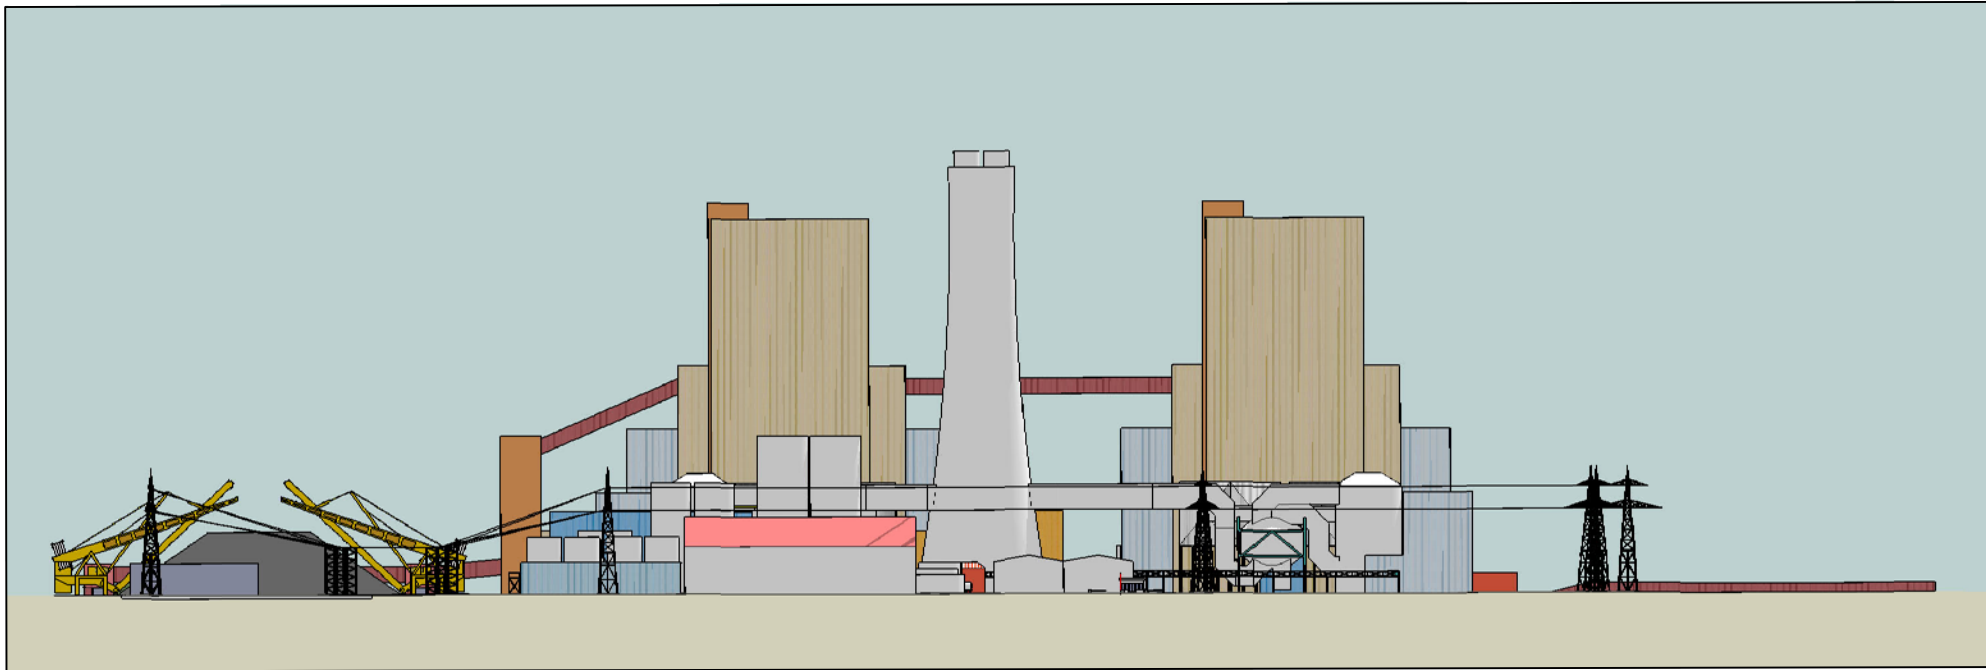

# Vorhaben- und Erschließungsplan zum vorhabenbezogenen Bebauungsplan Nr. 56

Ansicht Norden

Ansicht Süden

M 1 : 2.500

Vorhabenträger:  
SüdWestStrom Kraftwerk GmbH & Co KG  
Eisenhutstraße 6  
72072 Tübingen

Projekt:  
Stadt Brunsbüttel  
Vorhabenbezogener Bebauungsplan Nr. 56  
"Kohlekraftwerk an der Holstengrenze zwischen SAVA und Kernkraftwerk"

## Vorhaben- und Erschließungsplan Ansichten Norden und Süden

Stand: 25.01.2008