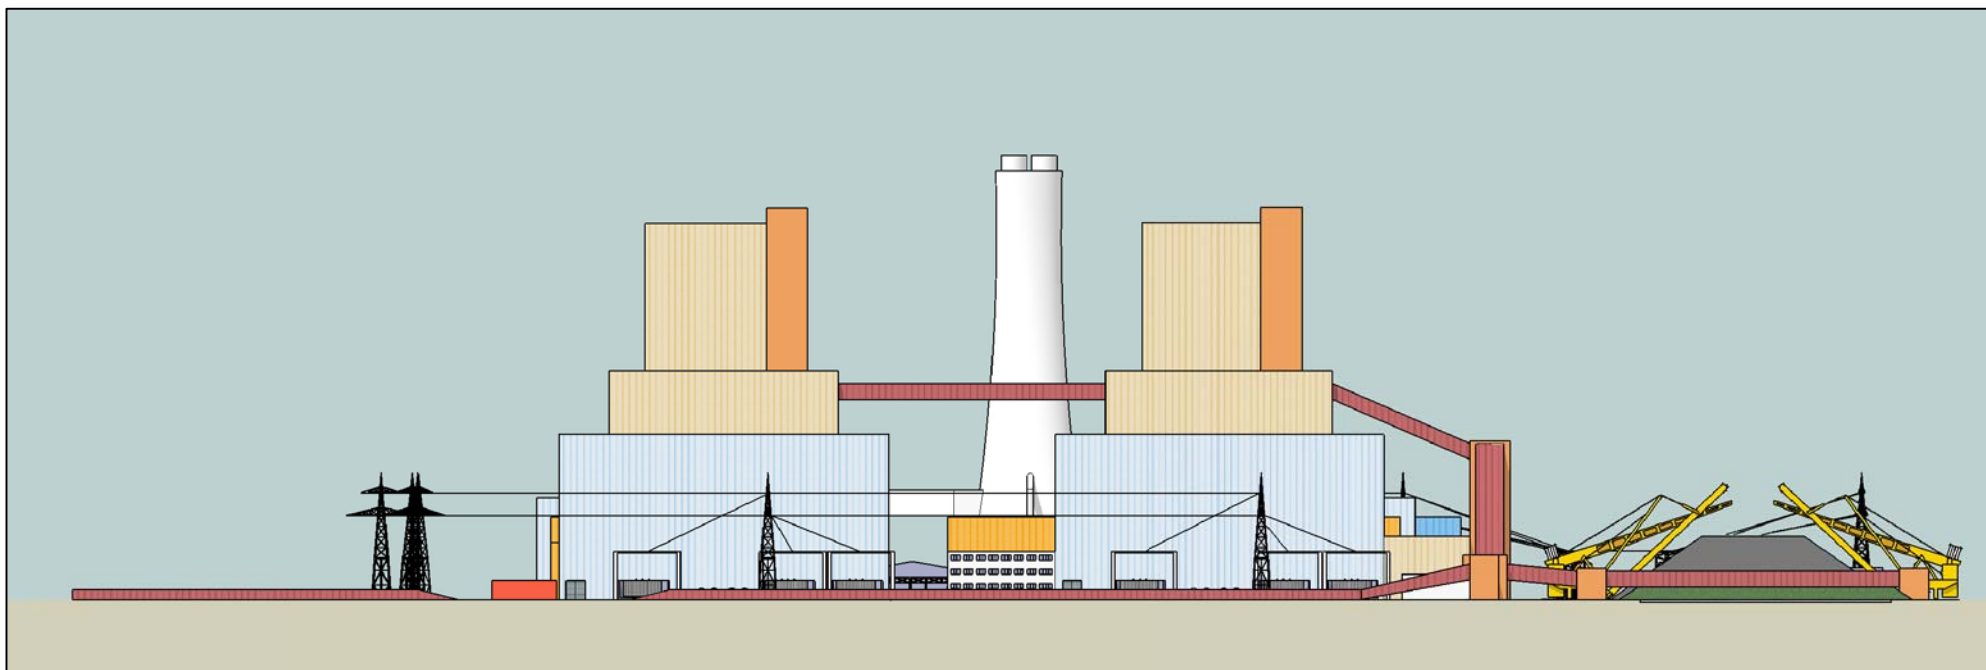

# Vorhaben- und Erschließungsplan zum vorhabenbezogenen Bebauungsplan Nr. 56

Ansicht Norden

Ansicht Süden

M 1 : 2.500

Vorhabenträger:  
SüdWestStrom Kraftwerk GmbH & Co KG  
Eisenhutstraße 6  
72072 Tübingen

Projekt:  
Stadt Brunsbüttel  
Vorhabenbezogener Bebauungsplan Nr. 56  
"Kohlekraftwerk an der Holstengrenze zwischen SAVA und Kernkraftwerk"

## Vorhaben- und Erschließungsplan Ansichten Norden und Süden

Stand: 25.01.2008